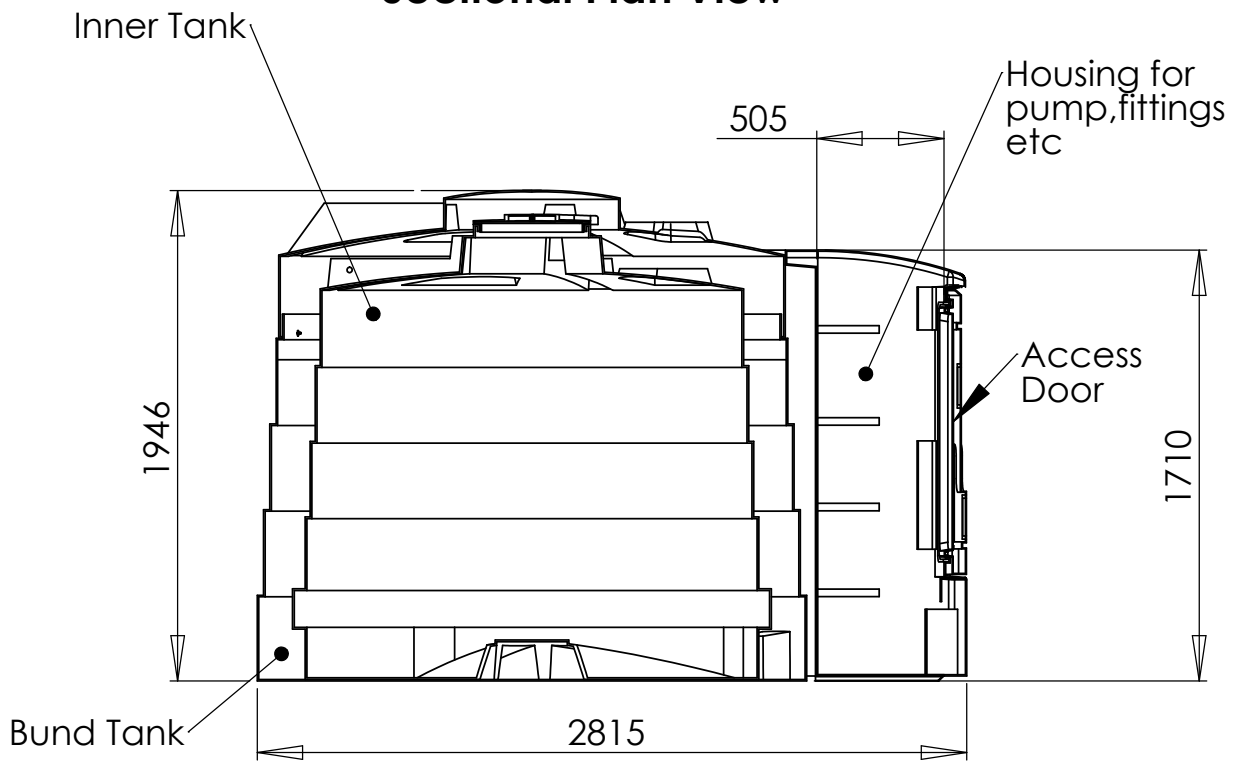

Sectional Plan View

Sectional Elevation

Dimensions in mm
Material MDPE

JJL

Titan Eko Sp. z o.o.

ul. Topolowa 5,
62-090 Rokietnica,
Poznan,
Poland

**3500 L
Vertical
Fuelmaster**